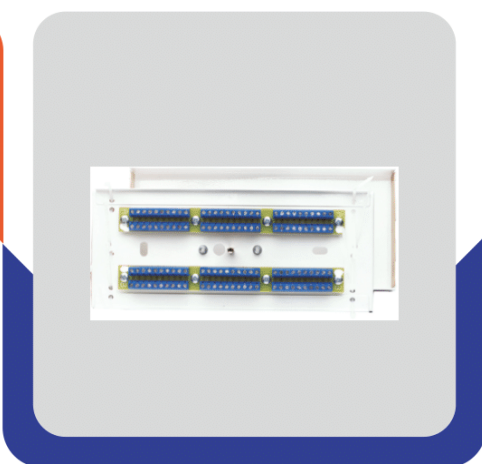

Systemy
Telekomunikacyjne

www.w2.com.pl